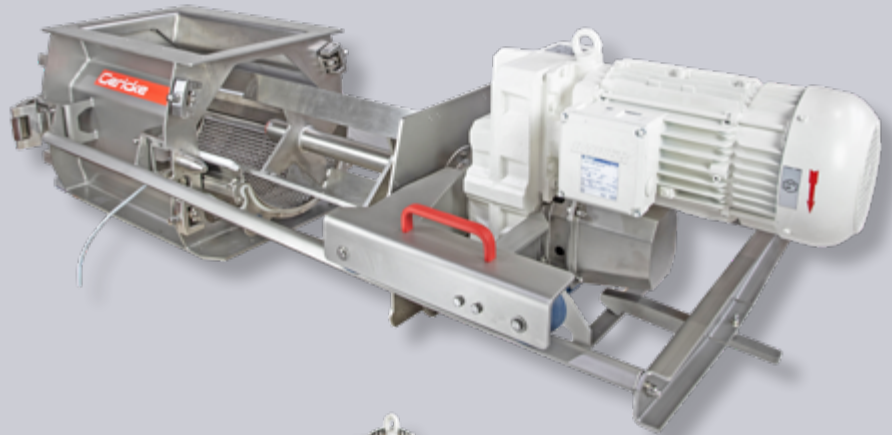

GNB Nibbler, ausziehbare Version
für maximale Zugänglichkeit
(auch verfügbar mit innerer
Oberflächengüte $Ra < 0.8 \mu m$)

**GNB Raffelkorb – Modularer Aufbau für einfache
Inspektion und Ersatz der austauschbaren
Komponenten!**