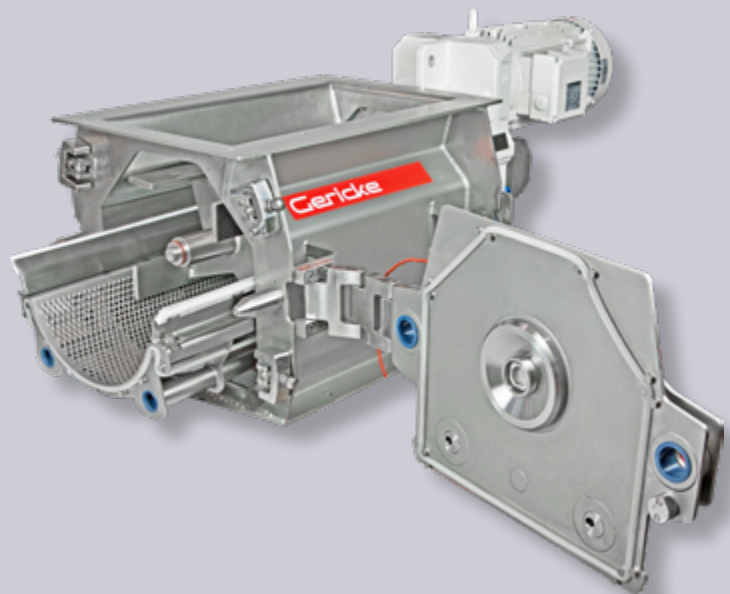

NIBBLER & DESAGGLOMERATOR GNB 530

Zur Fein-/Grobzerkleinerung und Desagglomeration von Klumpen

Der Gericke Nibbler GNB repräsentiert eine neue Generation von Klumpenbrechern mit innovativen Eigenschaften, wie z.B. der Metall-Metall-Kontaktüberwachung.

Das leicht zu reinigende und einfach zu inspizierende Design macht den GNB auch zu einer perfekten Lösung für hygienische und andere anspruchsvolle Anwendungen.

Ihre Vorteile mit dem GNB Nibbler:

- Konstante Partikelgröße und hoher Durchsatz bei geringerer Wärmeentwicklung als bei herkömmlichen Mahllösungen dank niedriger Umdrehungsgeschwindigkeit
- Sehr kurze Stillstandszeiten dank guter Zugänglichkeit und einfacher Reinigung, optional sogar mit ausziehbarem Antrieb
- Einfache Inspektion und im Bedarfsfall schnell austauschbare Raffel
- Einfache Einstellung des Paddel-/Raffelabstandes für maximale Prozessflexibilität
- Metall-zu-Metall-Kontakterkennung für maximale Prozesssicherheit (Standard bei ATEX-Version)
- EHEDG-Designkonformität, wash-out und wash-in-place Dichtungen
- ATEX-Versionen für Gas- und Staubumgebungen (auch kombiniert)
- Geringe Leistungsaufnahme und niedrige Geräuschemissionen
- Einlassgröße von 530 x 300 mm für hohe Durchsätze von bis zu 14'400 l/h
- Raffelgrößen von 2 bis 25 mm